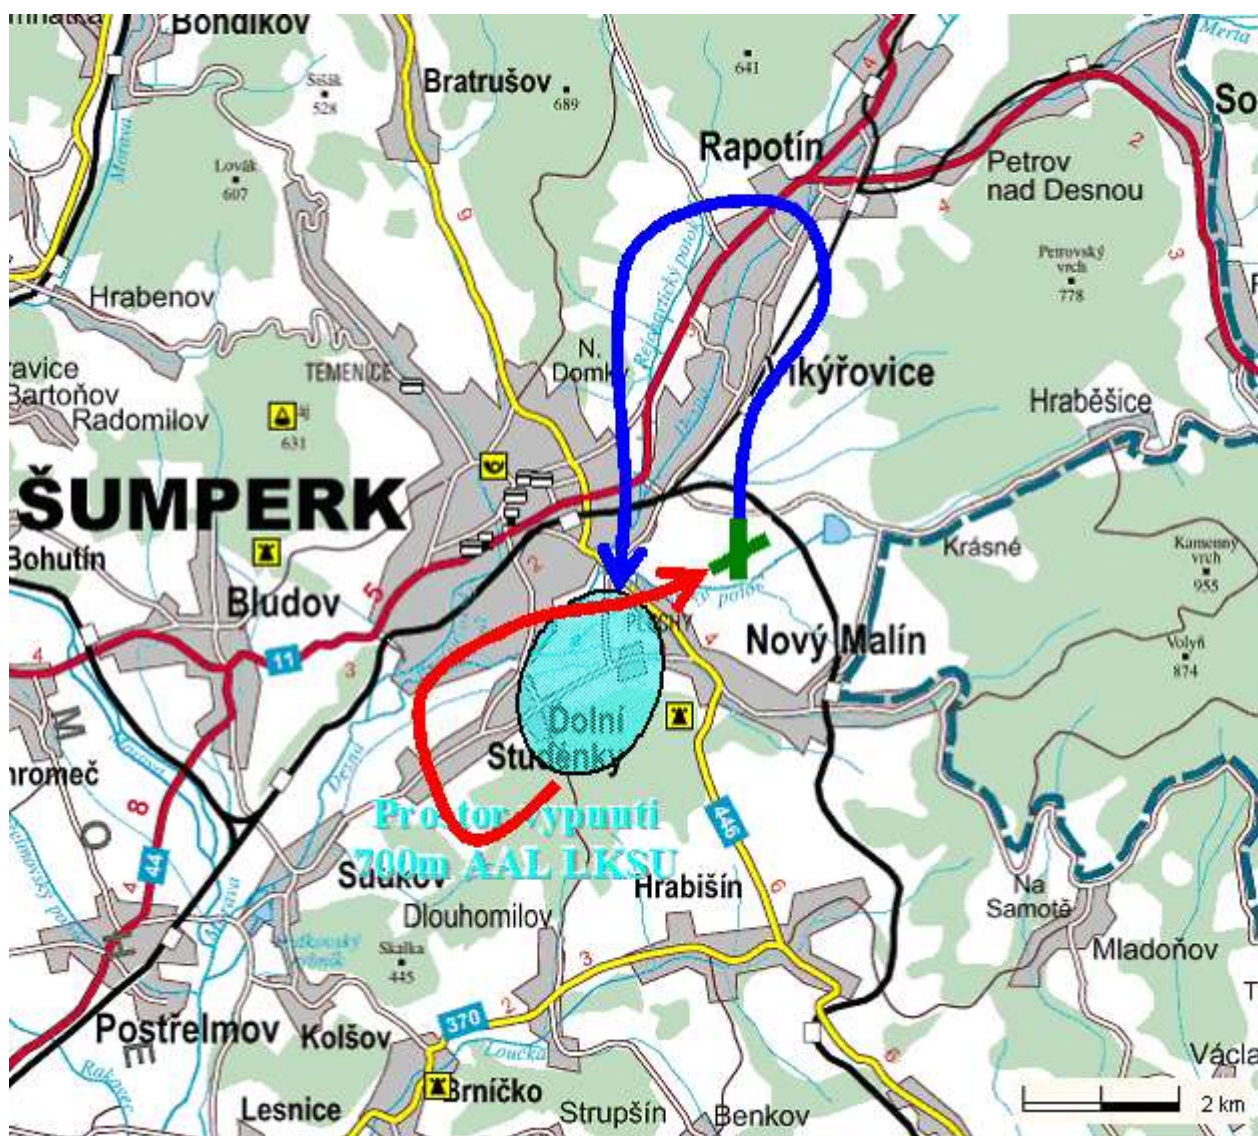

Příloha č.6

k místním propozicím

Startovní procedura pro vzlety na dráze 36 – prostor vypnutí jih

Příloha č.6

k místním propozicím

Startovní procedura pro vzlety na dráze 36 – prostor vypnutí sever